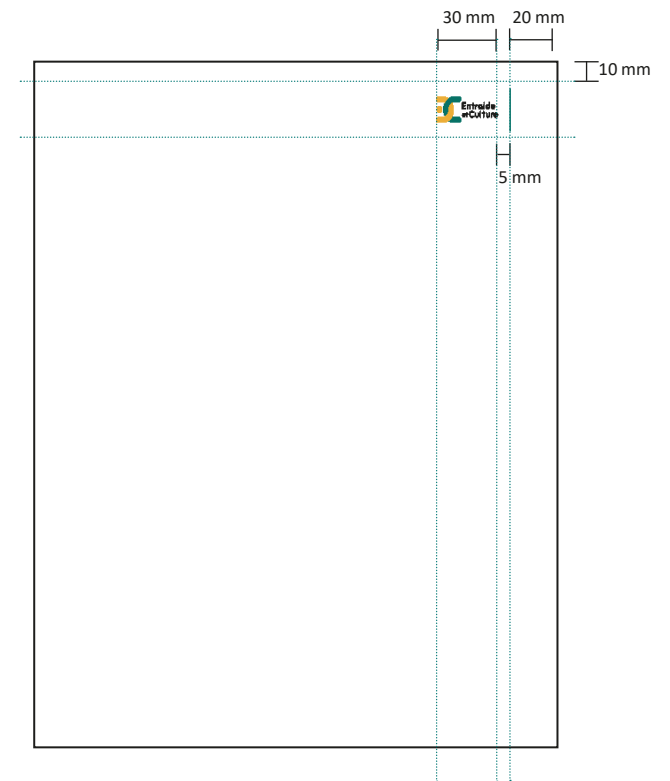

Nom de fichier :
papierentete.indd

Format : A4 210x297 mm

Respecter les espacements indiqués

LA CARTE DE VISITE

LA CARTE DE VISITE

Gabarit indesign fourni

Nom de fichier :
cartedevisite.indd

Format : 55 x 55 mm

Papier :
Conqueror CX22 Diamant Recyclé 320g

Respecter les espacements indiqués

DÉPLIANTS

DÉPLIANT 3 VOLETS

Gabarit indesign fourni

Nom de fichier :
dépliant-3volets.indd

Format fini : 100 x 210 mm

Format ouvert : 297 x 210 mm

Format : 2000 x 850 mm

Respecter les espacements indiqués