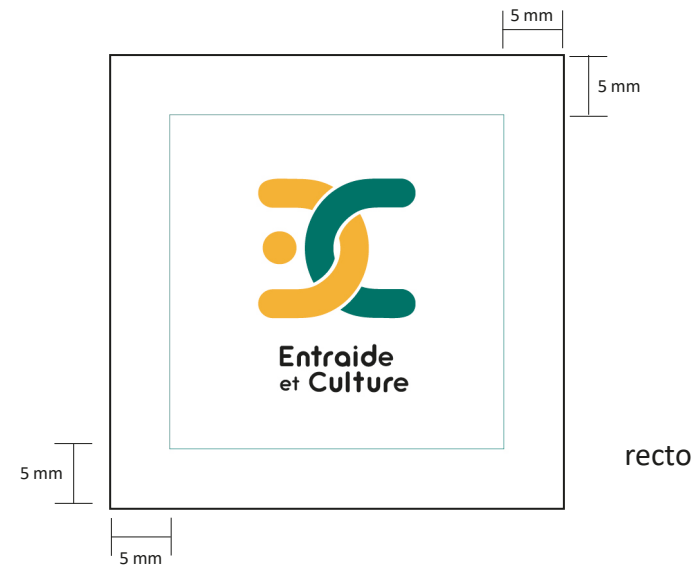

LA CARTE DE VISITE

LA CARTE DE VISITE

Gabarit indesign fourni

Nom de fichier :
cartedevisite.indd

Format : 55 x 55 mm

Papier :
Conqueror CX22 Diamant Recyclé 320g

Respecter les espacements indiqués