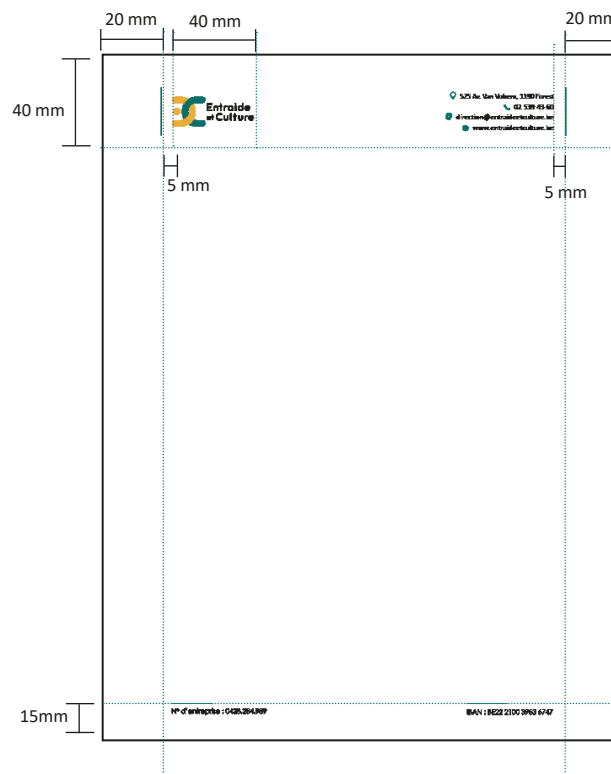

Nom de fichier :
papierentete.indd

Format : A4 210x297 mm

Respecter les espacements indiqués

LA CARTE DE VISITE

LA CARTE DE VISITE

Gabarit indesign fourni

Nom de fichier :
cartedevisite.indd

Format : 55 x 55 mm

Papier :
Conqueror CX22 Diamant Recyclé 320g

Respecter les espacements indiqués

DÉPLIANTS

DÉPLIANT 3 VOLETS

Gabarit indesign fourni

Nom de fichier :
dépliant-3volets.indd

Format fini : 100 x 210 mm

Format ouvert : 297 x 210 mm

Format : 2000 x 850 mm

Respecter les espacements indiqués